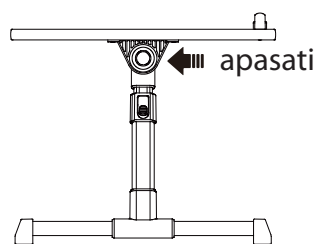

This manual is available in English/ French/ Spanish on www.spacer.ro

Informații suplimentare

Tip produs	masuta
Compatibilitate laptop	17 inch
Culoare	crem
Altele	inaltime reglabila 24-32cm inclinare ajustabila pana la 30° stoppere silicon pentru laptop, mouse
Dimensiune	52 x 30 x 1.2 cm

1. Operatiile de instalare si deinstalare

Rabatati picioarele mesei in directia sagetilor pentru instalare masuta

Rabatati picioarele mesei in directia sagetilor pentru strangere masuta

2. Operatiile de instalare si deinstalare

Trageți tabla în sus până la înălțimea dorită și se va bloca automat

Apasati butonul deblocare ușor și apoi împingeți tabla până la înălțimea dorită. Se va bloca automat

3. Folosirea butonului silentios pentru ajustarea inclinației tablei

Apasati simultan butoanele de pe ambele parti ale mesei (cele indicate in imagine) pentru a ajusta inclinația tablei

Ajustati inclinația pana la pozitia dorita si eliberati butoanele

Instalati in pozitia indicata opritorul pentru laptop