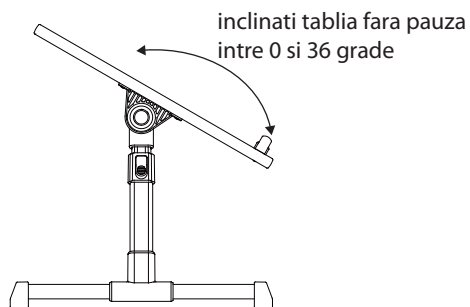

This manual is available in English/ French/ Spanish on www.spacer.ro

Informații suplimentare

Tip produs	masuta
Compatibilitate laptop	17 inch
Culoare	crem
Altele	inaltime reglabila 24-32cm inclinare ajustabila pana la 30° stoppere silicon pentru laptop, mouse
Dimensiune	52 x 30 x 1.2 cm

1. Operatiile de instalare si deinstalare

Rabatati picioarele mesei in directia sagetilor pentru instalare masuta

Rabatati picioarele mesei in directia sagetilor pentru strangere masuta

2. Operatiile de instalare si deinstalare

Trageți tabla în sus până la înălțimea dorită și se va bloca automat

Apasati butonul deblocare ușor și apoi împingeți tabla până la înălțimea dorită. Se va bloca automat

3. Folosirea butonului silentios pentru ajustarea inclinației tablei

Apasati simultan butoanele de pe ambele parti ale mesei (cele indicate in imagine) pentru a ajusta inclinația tablei

Ajustati inclinația pana la pozitia dorita si eliberati butoanele

Instalati in pozitia indicata opritorul pentru laptop