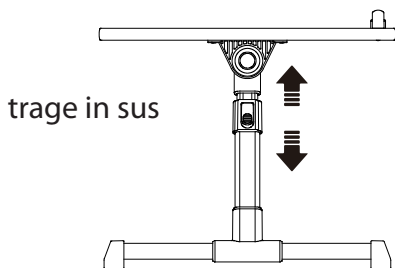

This manual is available in English/ French/ Spanish on www.spacer.ro

Informații suplimentare

Tip produs	masuta
Compatibilitate laptop	17 inch
Culoare	crem
Altele	inaltime reglabila 24-32cm inclinare ajustabila pana la 30° stoppere silicon pentru laptop, mouse
Dimensiune	52 x 30 x 1.2 cm

1. Operatiile de instalare si deinstalare

Rabatati picioarele mesei in directia sagetilor pentru instalare masuta

Rabatati picioarele mesei in directia sagetilor pentru strangere masuta

2. Operatiile de instalare si deinstalare

Trageți tabla în sus până la înălțimea dorită și se va bloca automat

Apasati butonul deblocare ușor și apoi împingeți tabla până la înălțimea dorită. Se va bloca automat

3. Folosirea butonului silentios pentru ajustarea inclinației tablei