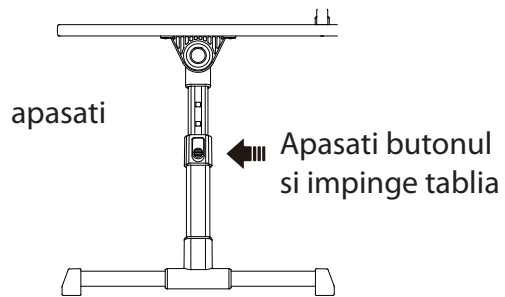

This manual is available in English/ French/ Spanish on www.spacer.ro

Informații suplimentare

Tip produs	masuta
Compatibilitate laptop	17 inch
Culoare	crem
Altele	inaltime reglabila 24-32cm inclinare ajustabila pana la 30° stoppere silicon pentru laptop, mouse
Dimensiune	52 x 30 x 1.2 cm

1. Operatiile de instalare si deinstalare

Rabatati picioarele mesei in directia sagetilor pentru instalare masuta

Rabatati picioarele mesei in directia sagetilor pentru strangere masuta

2. Operatiile de instalare si deinstalare

Trageți tabla în sus până la înălțimea dorită și se va bloca automat

Apasati butonul deblocare ușor și apoi împingeți tabla până la înălțimea dorită. Se va bloca automat

3. Folosirea butonului silentios pentru ajustarea inclinației tablei

Apasati simultan butoanele de pe ambele parti ale mesei (cele indicate in imagine) pentru a ajusta inclinația tablei

Ajustati inclinația pana la pozitia dorita si eliberati butoanele

Instalati in pozitia indicata opritorul pentru laptop