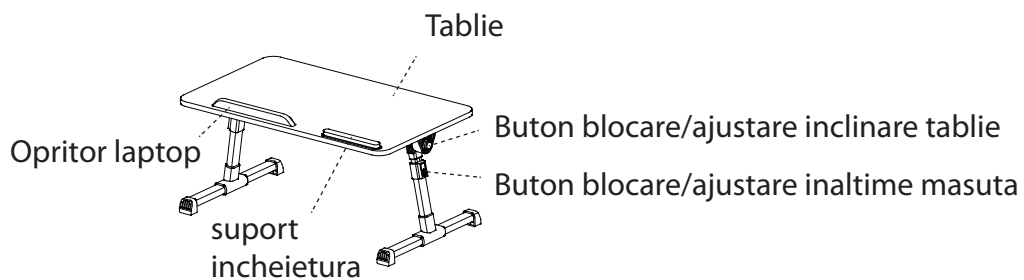

This manual is available in English/ French/ Spanish on www.spacer.ro

Informații suplimentare

Tip produs	masuta
Compatibilitate laptop	17 inch
Culoare	crem
Altele	inaltime reglabila 24-32cm inclinare ajustabila pana la 30° stoppere silicon pentru laptop, mouse
Dimensiune	52 x 30 x 1.2 cm

1. Operatiile de instalare si deinstalare

Rabatati picioarele mesei in directia sagetilor pentru instalare masuta

Rabatati picioarele mesei in directia sagetilor pentru strangere masuta

2. Operatiile de instalare si deinstalare

Trageți tabla în sus până la înălțimea dorită și se va bloca automat

Apasati butonul deblocare ușor și apoi împingeți tabla până la înălțimea dorită. Se va bloca automat

3. Folosirea butonului silentios pentru ajustarea inclinației tablei

Apasati simultan butoanele de pe ambele parti ale mesei (cele indicate in imagine) pentru a ajusta inclinația tablei

Ajustati inclinația pana la pozitia dorita si eliberati butoanele

Instalati in pozitia indicata opritorul pentru laptop