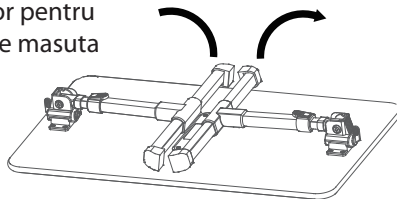

This manual is available in English/ French/ Spanish on www.spacer.ro

Informații suplimentare

Tip produs	masuta
Compatibilitate laptop	17 inch
Culoare	crem
Altele	inaltime reglabila 24-32cm inclinare ajustabila pana la 30° stoppere silicon pentru laptop, mouse
Dimensiune	52 x 30 x 1.2 cm

1. Operatiile de instalare si deinstalare

Rabatati picioarele mesei in directia sagetilor pentru instalare masuta

Rabatati picioarele mesei in directia sagetilor pentru strangere masuta

2. Operatiile de instalare si deinstalare

Trageți tabla în sus până la înălțimea dorită și se va bloca automat

Apasati butonul deblocare ușor și apoi împingeți tabla până la înălțimea dorită. Se va bloca automat

3. Folosirea butonului silentios pentru ajustarea inclinației tablei

Apasati simultan butoanele de pe ambele parti ale mesei (cele indicate in imagine) pentru a ajusta inclinația tablei

Ajustati inclinația pana la pozitia dorita si eliberati butoanele

Instalati in pozitia indicata opritorul pentru laptop