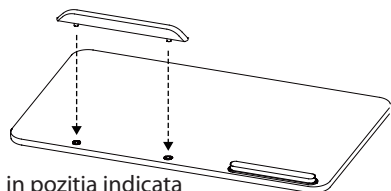

This manual is available in English/ French/ Spanish on www.spacer.ro

Informații suplimentare

Tip produs	masuta
Compatibilitate laptop	17 inch
Culoare	crem
Altele	inaltime reglabila 24-32cm inclinare ajustabila pana la 30° stoppere silicon pentru laptop, mouse
Dimensiune	52 x 30 x 1.2 cm

1. Operatiile de instalare si deinstalare

Rabatati picioarele mesei in directia sagetilor pentru instalare masuta

Rabatati picioarele mesei in directia sagetilor pentru strangere masuta

2. Operatiile de instalare si deinstalare

Trageți tabla în sus până la înălțimea dorită și se va bloca automat

Apasati butonul deblocare ușor și apoi împingeți tabla până la înălțimea dorită. Se va bloca automat

3. Folosirea butonului silentios pentru ajustarea inclinației tablei

Apasati simultan butoanele de pe ambele parti ale mesei (cele indicate in imagine) pentru a ajusta inclinația tablei

Ajustati inclinația pana la pozitia dorita si eliberati butoanele

Instalati in pozitia indicata opritorul pentru laptop