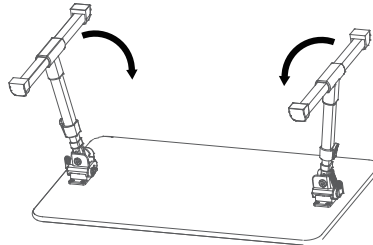

This manual is available in English/ French/ Spanish on www.spacer.ro

Informații suplimentare

Tip produs	masuta
Compatibilitate laptop	17 inch
Culoare	crem
Altele	inaltime reglabila 24-32cm inclinare ajustabila pana la 30° stoppere silicon pentru laptop, mouse
Dimensiune	52 x 30 x 1.2 cm

1. Operatiile de instalare si deinstalare

Rabatati picioarele mesei in directia sagetilor pentru instalare masuta

Rabatati picioarele mesei in directia sagetilor pentru strangere masuta

2. Operatiile de instalare si deinstalare

Trageți tabla în sus până la înălțimea dorită și se va bloca automat

Apasati butonul deblocare ușor și apoi împingeți tabla până la înălțimea dorită. Se va bloca automat

3. Folosirea butonului silentios pentru ajustarea inclinației tablei

Apasati simultan butoanele de pe ambele parti ale mesei (cele indicate in imagine) pentru a ajusta inclinația tablei

Ajustati inclinația pana la pozitia dorita si eliberati butoanele

Instalati in pozitia indicata opritorul pentru laptop