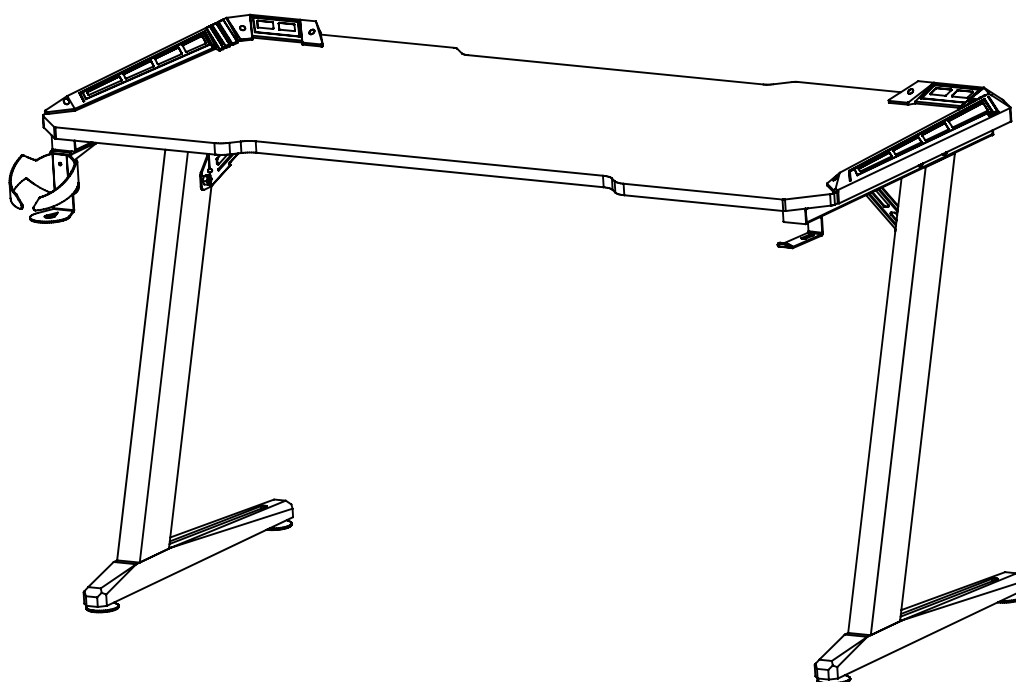

Pasul 4B

	④ x2	F x1
		E x1

Pasul 5

	⑦ x6	D x1 H x1
---	------	--------------

Telecomanda

ELIMINARE DESEURI:

 Simbolul alăturat arată că, în conformitate cu legile și reglementările locale, produsul dvs. și/sau bateria acestuia trebuie eliminate separat de deșeurile menajere. Atunci când acest produs ajunge la sfârșitul perioadei de viață, duceți-l la un punct de colectare desemnat de autoritățile locale. Pentru informații despre centrele locale de colectare va rugăm contactați primăria localității dvs. sau accesați pagina www.ecotic.ro
Prin prezenta, declarăm că produsul nostru este în conformitate cu Directiva 2014/30/EU.