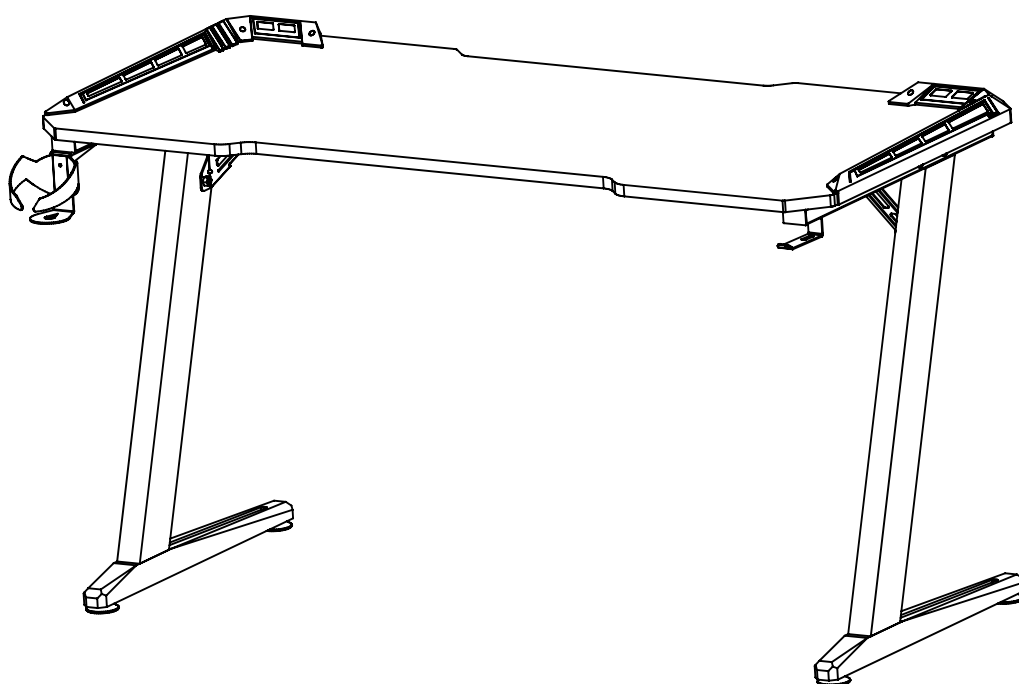

Birou de gaming

Instructiuni de asamblare

Lista componente

Componente				
A  X2	B  X1	C  X2	D  X2	
E  X1	F  X1	G  X4	H  X1	I  X1

Unelte				Suruburi		
 X1	 X1	 X1	 X1	①  M8x55 X6	②  M8x15 X2	③  M6x35 X4
④  M6x15 X2	⑤  M8 X6	⑥  M3.5x35 X1	⑦  M4x10 X6	⑧  M5x16 X2	⑨  M5 X2	

Pasul 1

Pasul 2

	① x6	A x2
	② x2	B x1
	⑤ x6	C x2

Insurubati dar nu strangeti pana la capat, continuati strangerea dupa ce montati blatul, strangeti suruburile pe rand.

Pasul 3

	⑥ x1	G x4
	③ x4	

Pasul 4A

	⑧ x2	F x1
	⑨ x2	

Pasul 4B

	④ x2	F x1
		E x1

Pasul 5

	⑦ x6	D x1 H x1
---	------	--------------

Telecomanda

ELIMINARE DESEURI:

 Simbolul alăturat arată că, în conformitate cu legile și reglementările locale, produsul dvs. și/sau bateria acestuia trebuie eliminate separat de deșeurile menajere. Atunci când acest produs ajunge la sfârșitul perioadei de viață, duceți-l la un punct de colectare desemnat de autoritățile locale. Pentru informații despre centrele locale de colectare va rugăm contactați primăria localității dvs. sau accesați pagina www.ecotic.ro
Prin prezenta, declarăm că produsul nostru este în conformitate cu Directiva 2014/30/EU.