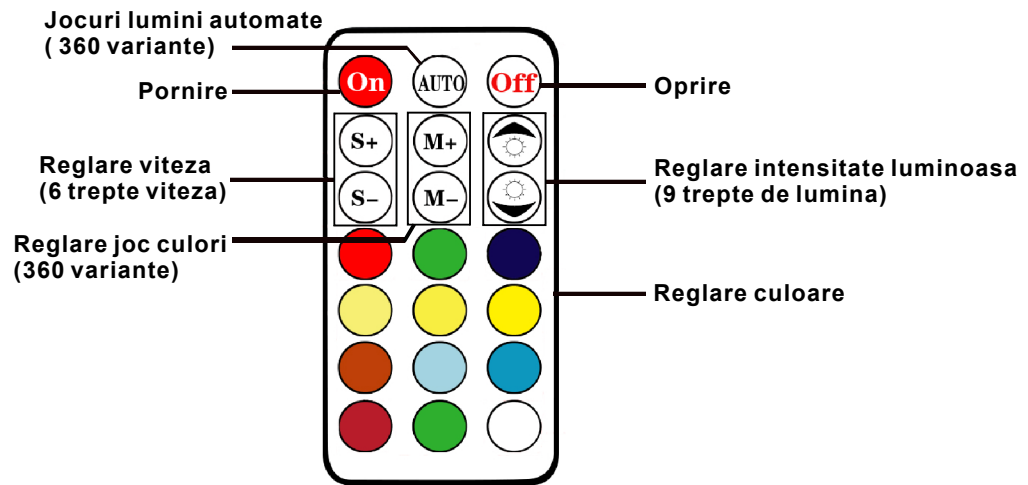

Pasul 1

Pasul 2

	① x6	A x2
	② x2	B x1
	⑤ x6	C x2

Insurubati dar nu strangeti pana la capat, continuati strangerea dupa ce montati blatul, strangeti suruburile pe rand.

Pasul 3

	⑥ x1	G x4
	③ x4	

Pasul 4A

	⑧ x2	F x1
	⑨ x2	

Pasul 4B

	④ x2	F x1
		E x1

Pasul 5

	⑦ x6	D x1 H x1
---	------	--------------

Telecomanda

ELIMINARE DESEURI:

 Simbolul alăturat arată că, în conformitate cu legile și reglementările locale, produsul dvs. și/sau bateria acestuia trebuie eliminate separat de deșeurile menajere. Atunci când acest produs ajunge la sfârșitul perioadei de viață, duceți-l la un punct de colectare desemnat de autoritățile locale. Pentru informații despre centrele locale de colectare va rugăm contactați primăria localității dvs. sau accesați pagina www.ecotic.ro
Prin prezenta, declarăm că produsul nostru este în conformitate cu Directiva 2014/30/EU.