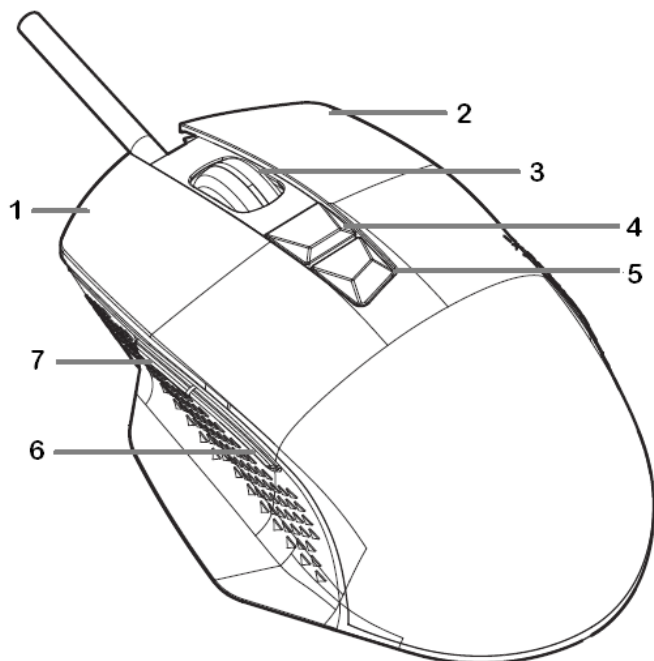

Instructiuni de utilizare

1. Desfaceti cutia si scoateti cu grija produsul.
2. Conectati cablul cu mufa USB al produsului la dispozitivul dvs. (PC, Laptop, Smartphone, Tableta) urmarind alinierea corecta fata de portul USB.
3. Asteptati detectarea si configurarea mouseului de catre sistemul de operare urmarind instructiunile de pe ecranul sistemului dvs.