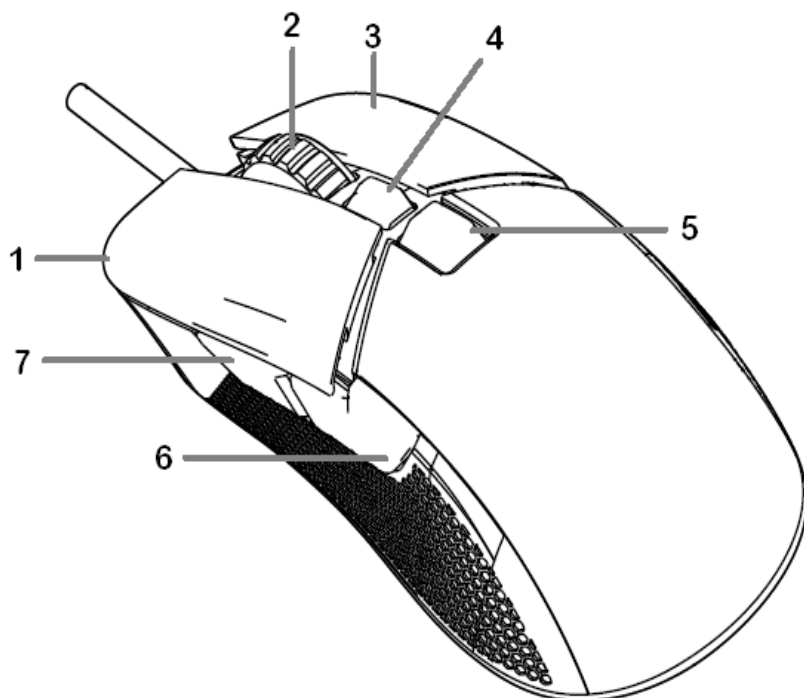

- Rezolutie ajustabila pana la: 8000 DPI
- Dimensiuni: 125 x 70 x 42 mm
- Butoane: 7/1
- Greutate: 95g

Instructiuni de utilizare

1. Desfaceti cutia si scoateti cu grija produsul.
2. Conectati cablul cu mufa USB al produsului la dispozitivul dvs. (PC, Laptop, Smartphone, Tableta) urmarind alinierea corecta fata de portul USB.
3. Asteptati detectarea si configurarea mouseului de catre sistemul de operare urmarind instructiunile de pe ecranul sistemului dvs.