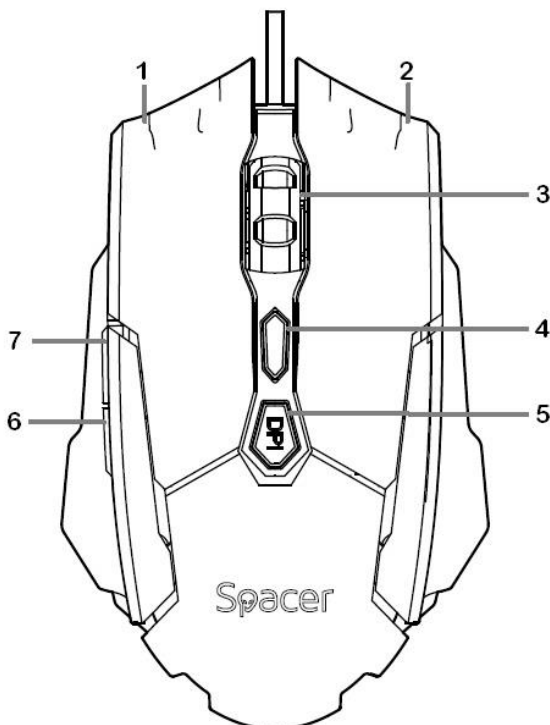

Instructions d'utilisation:

1. Ouvrez la boîte et retirez délicatement le produit.
2. Branchez le câble avec le connecteur USB du produit à votre appareil (PC, ordinateur portable, smartphone, tablette) en alignant correctement le connecteur avec le port USB.
3. Attendez que le système d'exploitation détecte et configure la souris en suivant les instructions