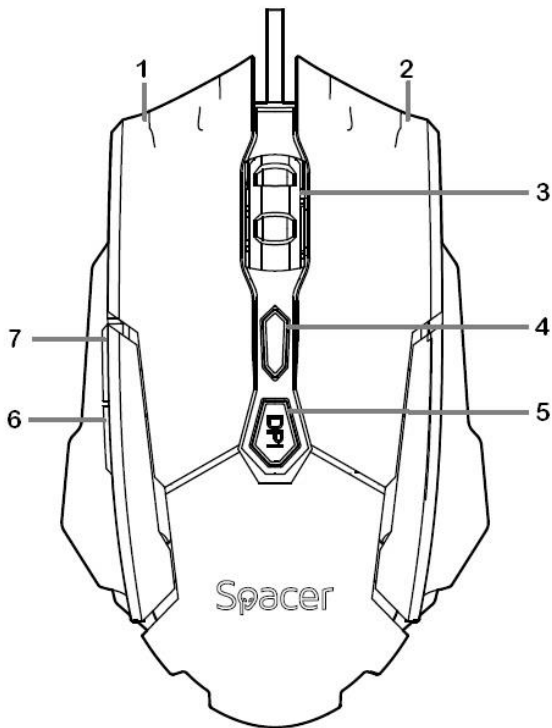

Instructiuni de utilizare

1. Desfaceti cutia si scoateti cu grija produsul.
2. Conectati cablul cu mufa USB al produsului la dispozitivul dvs. (PC, Laptop, Smartphone, Tableta) urmarind alinierea corecta fata de portul USB.
3. Asteptati detectarea si configurarea mouseului de catre sistemul de operare urmarind instructiunile de pe ecranul sistemului dvs.