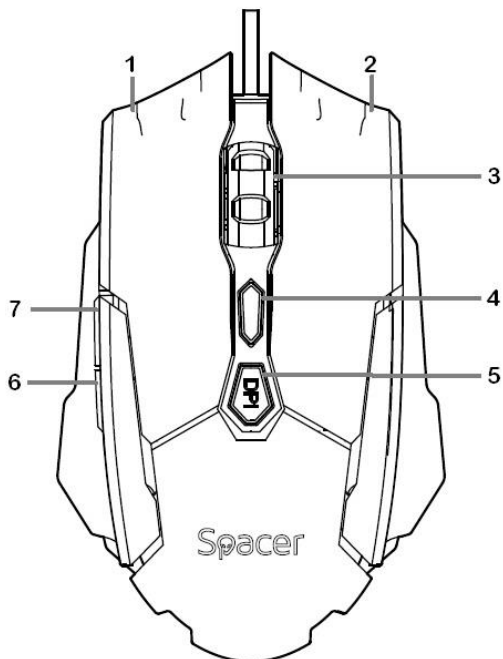

This manual is available in English/ French/ Spanish on www.spacer.ro and www.spacer-tech.com

Caracteristici:

- Senzor optic Instant 704C
- Iluminare 4 culori, efect respiro
- Plug&play, nu necesita drivere
- Necesita 1 port USB disponibil

Specificatii tehnice:

- Rezolutie ajustabila pana la: 3200 DPI
- Dimensiuni: 124 x 74 x 39 mm
- Butoane: 7/1
- Greutate: 105g

Instructiuni de utilizare

1. Desfaceti cutia si scoateti cu grija produsul.
2. Conectati cablul cu mufa USB al produsului la dispozitivul dvs. (PC, Laptop, Smartphone, Tableta) urmarind alinierea corecta fata de portul USB.
3. Asteptati detectarea si configurarea mouseului de catre sistemul de operare urmarind instructiunile de pe ecranul sistemului dvs