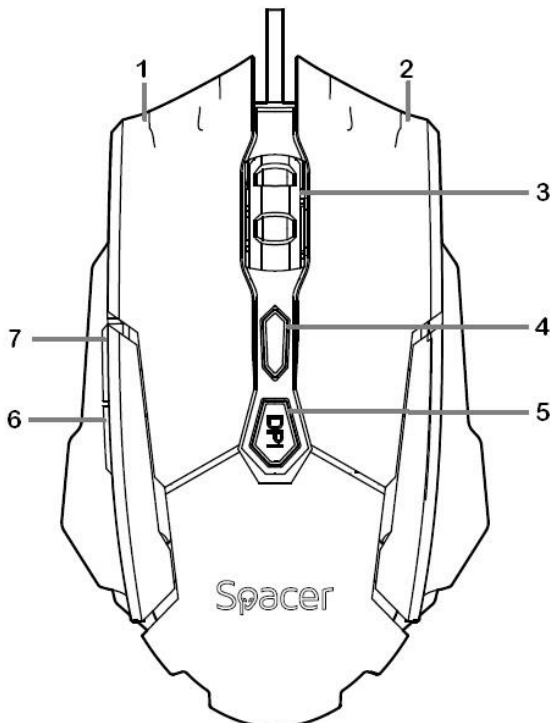

Instrucciones de uso:

1. Abra la caja y saque cuidadosamente el producto.
2. Conecte el cable con conector USB del producto a su dispositivo (PC, portátil, smartphone, tableta), asegurándose de alinear correctamente el conector con el puerto USB.
3. Espere a que el sistema operativo detecte y configure el ratón siguiendo las instrucciones que aparecen en la pantalla de su sistema.