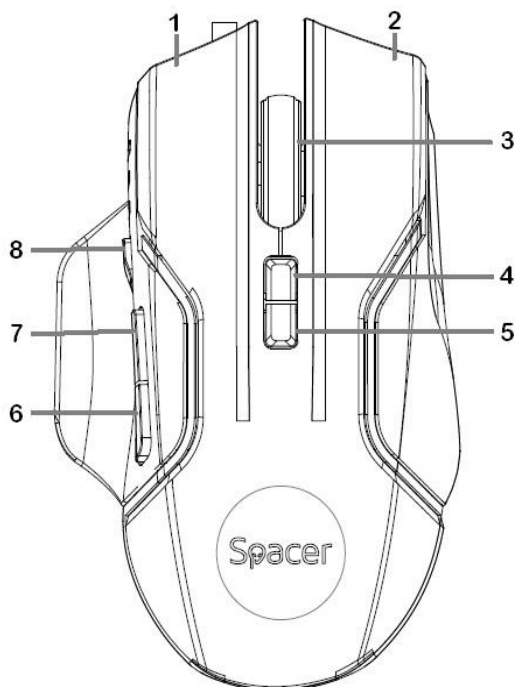

- Rezolutie ajustabila pana la:12.000 DPI
- Dimensiuni:127 x 80 x 42 mm
- Butoane: 8/1
- Greutate: 105g

Instructiuni de utilizare

1. Desfaceti cutia si scoateti cu grija produsul.
2. Conectati cablul cu mufa USB al produsului la dispozitivul dvs. (PC, Laptop, Smartphone, Tableta) urmarind alinierea corecta fata de portul USB.
3. Asteptati detectarea si configurarea mouseului de catre sistemul de operare urmarind instructiunile de pe ecranul sistemului dvs.