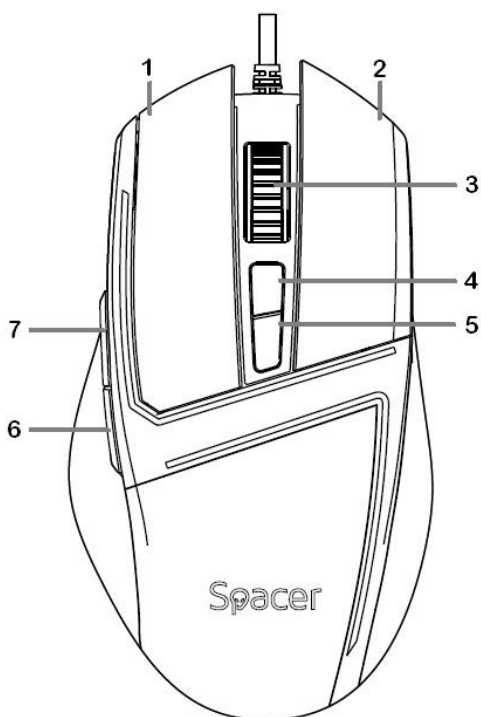

This manual is available in english on www.spacer.ro

Caracteristici:

- Senzor optic PixArt PMW3327
- Iluminare RGB, 10 moduri & off
- Plug&play, nu necesita drivere
- Necesita 1 port USB disponibil

Specificatii tehnice:

- Rezolutie ajustabila pana la: 12.000 DPI
- Dimensiuni: 139 x 72 x 42 mm
- Butoane: 7/1
- Greutate: 105g

Instructiuni de utilizare

1. Desfaceti cutia si scoateti cu grija produsul.
2. Conectati cablul cu mufa USB al produsului la dispozitivul dvs. (PC, Laptop, Smartphone, Tableta) urmarind alinierea corecta fata de portul USB.
3. Asteptati detectarea si configurarea mouse-ului de catre sistemul de operare urmarind instructiunile de pe ecranul sistemului dvs.

Explicatii butoane

1. Buton stanga: efectueaza functii traditionale ale mouse-ului cum ar fi clic, clic dublu si glisare.
2. Buton dreapta: efectueaza functia traditionala de clic dreapta a mouse-ului.
3. Rotita: Apasati si rotiti usor pentru a naviga pe Internet sau pentru a explora documente deschise.
4. DPI: ajusteaza rezolutia mouse-ului dintre optiunile disponibile 1200 / 2400 (default) / 4800 / 6200 / 8000 / 12.000
5. Iluminare RGB: schimbate intre cele 10 moduri de iluminare si oprit
6. Inapoi: efectueaza functia traditionala de inapoi in cadrul navigarii online, de exemplu.
7. Inainte: efectueaza functia traditionala de inainte in cadrul navigarii online, de exemplu.