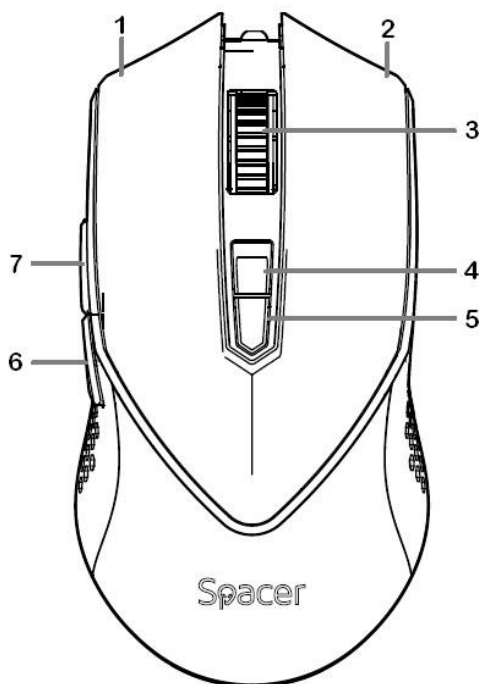

This manual is available in english on www.spacer.ro

Caracteristici:

- Senzor optic PixArt PMW3327
- Iluminare RGB, 11 moduri & off
- Plug&play, nu necesita drivere
- Necesita 1 port USB disponibil

Specificatii tehnice:

- Rezolutie ajustabila pana la:12.000 DPI
- Dimensiuni:127 x 67 x 41 mm
- Butoane: 7/1
- Greutate: 107g

Instructiuni de utilizare

1. Desfaceti cutia si scoateti cu grija produsul.
2. Conectati cablul cu mufa USB al produsului la dispozitivul dvs. (PC, Laptop, Smartphone, Tableta) urmarind alinierea corecta fata de portul USB.
3. Asteptati detectarea si configurarea mouseului de catre sistemul de operare urmarind instructiunile de pe ecranul sistemului dvs.

Explicatii butoane

1. Buton stanga: efectueaza functii traditionale ale mouse-ului cum ar fi clic, clic dublu si glisare.
2. Buton dreapta: efectueaza functia traditionala de clic dreapta a mouse-ului.
3. Rotita: Apasati si rotiti usor pentru a naviga pe Internet sau pentru a explora documente deschise.
4. DPI: ajusteaza rezolutia mouse-ului dintre optiunile disponibile 1200 / 2400 (default) / 4800 / 6200 / 8000 / 12.000
5. Iluminare RGB: schimbate intre cele 11 moduri de iluminare si oprit
6. Inapoi: efectueaza functia traditionala de inapoi in cadrul navigarii online, de exemplu.
7. Inainte: efectueaza functia traditionala de inainte in cadrul navigarii online, de exemplu.