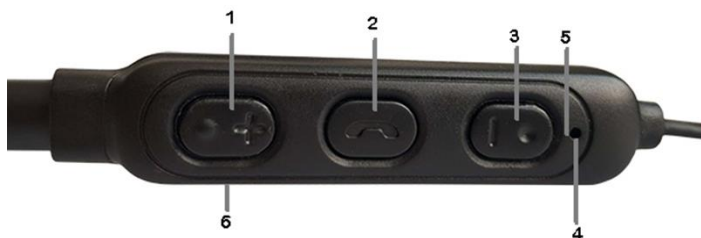

This manual is available in english on www.spacer.ro

Specificatii tehnice

Difuzoare	Φ10 mm
Baterie	110 mAh 3.7V
Conexiune	BT V5.0
Distanța	10 m
Timp de vorbire	6 ore
Timp de incarcare	2 ore
Sensibilitate	90db+/-3
Impedanta	16Ω +/-15%
Raspuns in frecventa	20 Hz-20000Hz
Continut ambalaj	casti in-ear cu fir de legatura cablu microUSB de incarcare manual de utilizare

Caracterisitici

SPBH-SPORTY se pot conecta la telefonul mobil, computer, tableta ...
Model ușor și portabil, potrivit pentru activități sportive și călătorii
Design ergonomic și confortabil, calitate excelentă a sunetului
Bass profund și sunete înalte
Capacitate mare a bateriei și un timp îndelungat de funcționare

Caști sport wireless

Magnetice. In-ear. Cu fir de legatura

Va mulțumim ca ați ales căștile SPBH-SPORTY

1. Volum + / redare melodie urmatoare
2. Buton multifunctional (pornire / oprire / acceptare apel/ redare / pauza)
3. Volum - / redare melodie precedenta
4. LED semnalizare stare
5. Microfon

6. Port de încărcare microUSB

Conectarea dispozitivului cu telefonul mobil

1. Înainte de conectare, asigurați-va ca acumulatorul căștilor este complet încărcat.
2. Pentru încărcare, conectați mufa alimentatorului la portul microUSB. În timpul încărcării apare o lumina roșie pe casca, aceasta se face albastră când încărcarea este finalizată.
3. Pornirea căștilor se realizează prin apăsarea butonului multifuncțional
4. Ținând telefonul mobil la o distanță de 1m fata de căști, porniți modul Bluetooth pe telefon și începeți căutarea.
5. Când pe ecranul telefonului mobil va fi afișat dispozitivul SPBH-SPORTY, apăsați click pentru conectare. În momentul realizării unei conexiuni, butonul frontal de pe căști va clipi albastru.