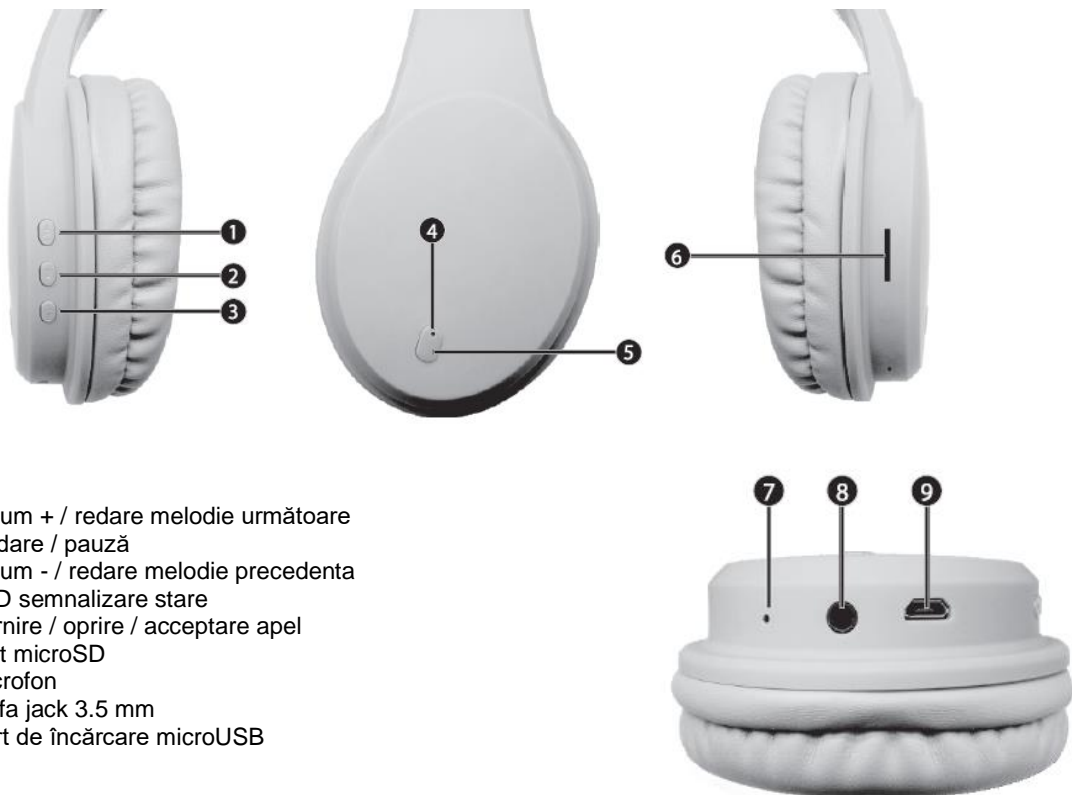

SPBH-ONYX

Manual de utilizare

This manual is available in english on www.spacer.ro

Caști stereo wireless

Va mulțumim că ați ales căștile SPBH-ONYX

- SPBH-ONYX se pot conecta la telefonul mobil, computer, tableta etc.
- Model ușor și portabil, potrivit pentru călătorii
- Design ergonomic și confortabil, calitate excelentă a sunetului și o izolare bună față de exterior
- Compatibile cu toate dispozitivele cu mufă de 3.5mm, pot fi utilizate chiar și fără baterie
- Auriculare închise, cu diametru de 40mm, pentru un bass profund și sunete înalte
- Capacitate mare a bateriei și un timp îndelungat de funcționare

1. Volum + / redare melodie următoare
2. Redare / pauză
3. Volum - / redare melodie precedentă
4. LED semnalizare stare
5. Pornire / oprire / acceptare apel
6. Slot microSD
7. Microfon
8. Mufa jack 3.5 mm
9. Port de încărcare microUSB

Conectarea dispozitivului cu telefonul mobil

1. Înainte de conectare, asigurați-vă ca acumulatorul căștilor este complet încărcat.

2. Pentru încărcare, conectați mufa alimentatorului la portul microUSB. În timpul încărcării apare o lumina roșie pe casca, aceasta se stinge când încărcarea este finalizată.
3. Pornirea căștilor se realizează prin apăsarea butonului de pornire
4. Dacă modul BT nu este activat automat la pornirea căștilor, apăsați îndelungat butonul 
5. Ținând telefonul mobil la o distanță de 1m față de căști, porniți modul Bluetooth pe telefon și începeți căutarea.
6. Când pe ecranul telefonului mobil va fi afișat dispozitivul SPBH-ONYX, apăsați click pentru conectare. În momentul realizării unei conexiuni, butonul frontal de pe căști va clipi albastru.

Folosirea căștilor pentru redare de pe card microSD

Introduceți în slotul microSD cardul ce conține melodiile dvs., redarea acestora va începe automat.

Volum - : apăsați îndelungat  pentru a reduce volumul, apăsați scurt pentru melodia precedentă